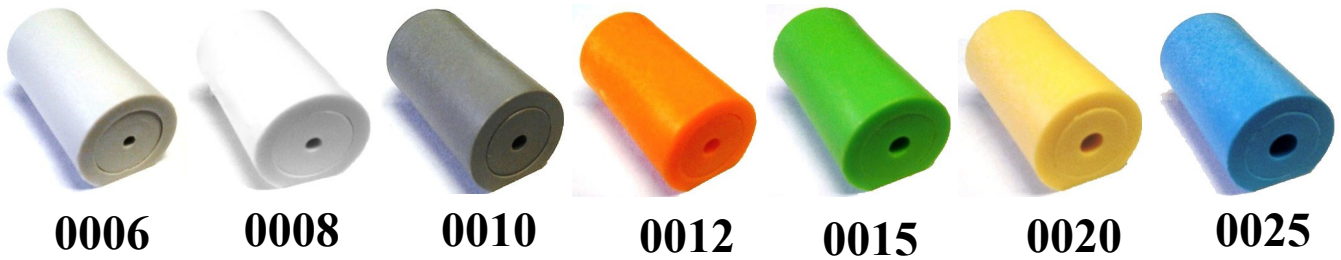

# CP AERIAL TIPS

## CPA256- STRAIGHT STREAM